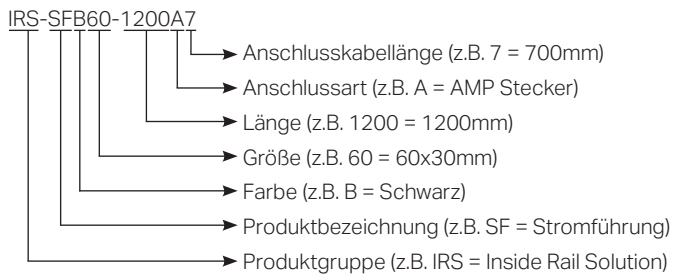

Zusammensetzung der Typenbezeichnungslogik

Artikelliste

Kunststoff mit rückseitig aufgebrachtem Magnetband

Artikel-Nr.	Typenbezeichnung	Produktbezeichnung	Farbe	Größe	Länge	Anschlussart	Anschlusskabellänge
105624	IRS-SFB60-1200A7	Stromführung (SF)	Schwarz (B)	60x30	1200	AMP Stecker (A)	700mm
105625	IRS-SFB60-1400A7	Stromführung (SF)	Schwarz (B)	60x30	1400	AMP Stecker (A)	700mm
105626	IRS-SFB60-1600A7	Stromführung (SF)	Schwarz (B)	60x30	1600	AMP Stecker (A)	700mm
103015	IRS-SFB60-1800A7	Stromführung (SF)	Schwarz (B)	60x30	1800	AMP Stecker (A)	700mm
105007	IRS-SFB60-2300A7	Stromführung (SF)	Schwarz (B)	60x30	2300	AMP Stecker (A)	700mm
108109	IRS-SFB60-2800A7	Stromführung (SF)	Schwarz (B)	60x30	2800	AMP Stecker (A)	700mm