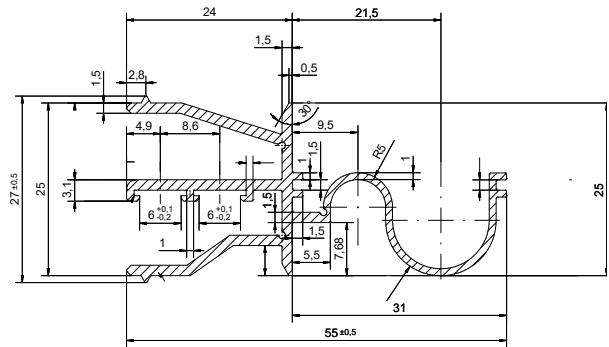

Stromführung mit 3A

Inside Rail Solution (IRS)

Integrierte 2-polige 24V-Stromschiene für verschiedene Säulenquerschnitte.

Sie versorgt LED- & Zubehörmodule sicher mit Plug-In & Light und ist in verschiedenen Längen erhältlich.

Zertifikate

Eigenschaften

- Stromschiene in Säule Formschlüssig einziehbar
- Standardgrößen 60/30 und 80/30 und 110/30
- Steckerfertig (für Plug-In & Light)
- 2-polig
- Maximale Länge: 2800mm
- Standard Anschlusskabel 700mm inkl. AMP Stecker für Trafo 24V

Technische Daten

Material	Magnet/PVC
Maße (L x B x H) (mm)	0-2.800 x 56 x 26
Betriebsspannung	24V DC, max. 3A
Temperaturbereich	-10° bis +50°C
Schutzart	IP 20
Strombelastung	3A
Litzenquerschnitt	7,4x0,6mm

Zusammensetzung der Typenbezeichnungslogik

Artikelliste

Kunststoff mit rückseitig aufgebrachtem Magnetband

Artikel-Nr.	Typenbezeichnung	Produktbezeichnung	Farbe	Größe	Länge	Anschlussart	Anschlusskabellänge
105624	IRS-SFB60-1200A7	Stromführung (SF)	Schwarz (B)	60x30	1200	AMP Stecker (A)	700mm
105625	IRS-SFB60-1400A7	Stromführung (SF)	Schwarz (B)	60x30	1400	AMP Stecker (A)	700mm
105626	IRS-SFB60-1600A7	Stromführung (SF)	Schwarz (B)	60x30	1600	AMP Stecker (A)	700mm
103015	IRS-SFB60-1800A7	Stromführung (SF)	Schwarz (B)	60x30	1800	AMP Stecker (A)	700mm
105007	IRS-SFB60-2300A7	Stromführung (SF)	Schwarz (B)	60x30	2300	AMP Stecker (A)	700mm
108109	IRS-SFB60-2800A7	Stromführung (SF)	Schwarz (B)	60x30	2800	AMP Stecker (A)	700mm