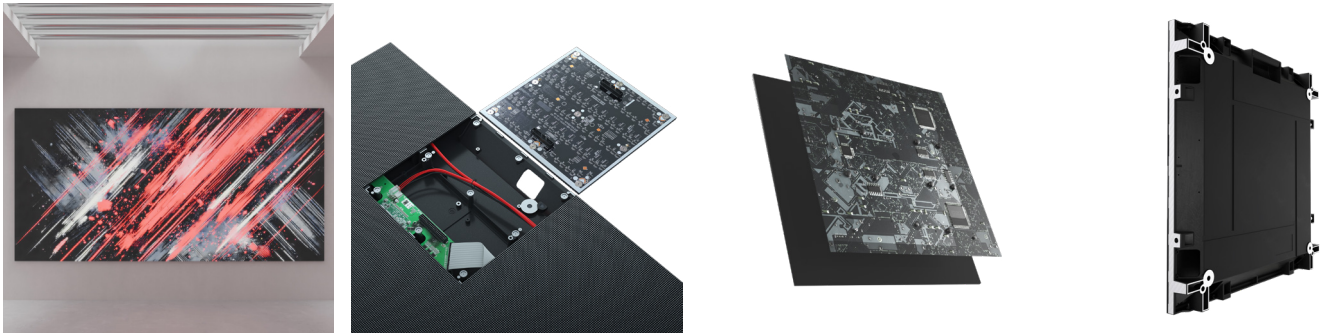

# LED Wall Fixed (LWF)

## LED Videowall

Modulares LED-Videowandsystem zur festen Montage auf Wand oder Unterkonstruktion im Innenbereich. Ermöglicht frei skalierbare, flache Bildflächen im 25x25cm Raster in verschiedenen Pixelauflösungen mit gleichmäßiger Darstellung.

### Eigenschaften

- Einfache Wandmontage an Wand oder Unterkonstruktion
- frontseitige Installation & Wartung
- Frei skalierbar im 25x25cm Raster
- Filigraner, dünner Aufbau
- Nahtloses Bild & perfekte Ebenheit
- schnelle, exakte Ausrichtung der Cabintes für eine frontbündige Oberfläche
- Hoher Betrachtungswinkel
- Hohe Helligkeit auch bei starkem Umgebungslicht
- 24/7 Dauerbetrieb
- Energieeffizient