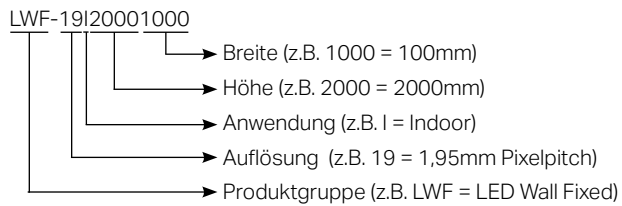

Zusammensetzung der Typenbezeichnungslogik

Artikelliste

Artikel-Nr.	Typenbezeichnung	Produktbezeichnung	Pixel Pitch	Indoor/ Outdoor	Breite	Höhe
105777	LWF-19I2000-1000	LED Wall Fixed (LWF) - Housing & Panels	1,9 (19)	Indoor (I)	2000	1000
105778	LWF-19I2500-2000	LED Wall Fixed (LWF) - Housing & Panels	1,9 (19)	Indoor (I)	2500	2000
105779	LWF-19I3000-2000	LED Wall Fixed (LWF) - Housing & Panels	1,9 (19)	Indoor (I)	3000	2000
105780	LWF-19I3500-2000	LED Wall Fixed (LWF) - Housing & Panels	1,9 (19)	Indoor (I)	3500	2000
105781	LWF-19I4000-3000	LED Wall Fixed (LWF) - Housing & Panels	1,9 (19)	Indoor (I)	4000	3000
105792	LWF-26I2000-1000	LED Wall Fixed (LWF) - Housing & Panels	2,6 (26)	Indoor (I)	2000	1000
105793	LWF-26I2500-2000	LED Wall Fixed (LWF) - Housing & Panels	2,6 (26)	Indoor (I)	2500	2000
105794	LWF-26I3000-2000	LED Wall Fixed (LWF) - Housing & Panels	2,6 (26)	Indoor (I)	3000	2000
105795	LWF-26I3500-2000	LED Wall Fixed (LWF) - Housing & Panels	2,6 (26)	Indoor (I)	3500	2000
105796	LWF-26I4000-3000	LED Wall Fixed (LWF) - Housing & Panels	2,6 (26)	Indoor (I)	4000	3000