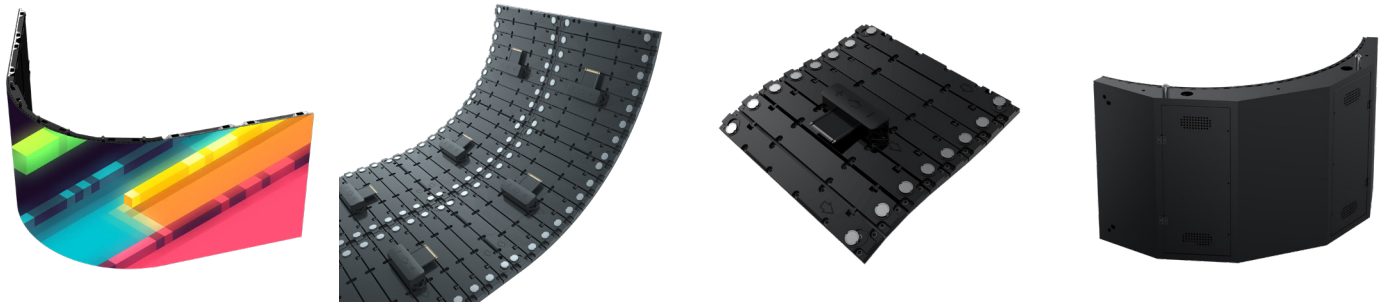

LED Wall Curved (LWC)

LED Videowall

Modulares LED-Videowandsystem in gebogener Ausführung zur festen Montage. Ermöglicht frei skalierbare, konkave oder konvexe Bildflächen in jeder Größe mit homogener Darstellung für dauerhafte Installationen im Innenbereich.

Zertifikate

Eigenschaften

- Einfache Wandmontage an Wand oder Unterkonstruktion
- frontseitige Installation & Wartung
- Frei skalierbar im 50x50cm Raster
- Filigraner, dünner Aufbau
- Nahtloses Bild & perfekte Ebenheit
- schnelle, exakte Ausrichtung der Cabintes für eine frontbündige Oberfläche
- Hoher Betrachtungswinkel
- Hohe Helligkeit auch bei starkem Umgebungslicht
- 24/7 Dauerbetrieb
- Energieeffizient

Technische Daten

Cabinet/Housing

LED Typ	1R1G1B
Panelgröße (mm)	250x125
Gehäuseabmessungen (B x H x T) (mm)	500x500x120 11,25kg
& Gewicht (kg)	500x750x120 19,5kg
	500x1000x120 22,5kg
Wartung	Frontseitig
Installation	Festinstallation
Steuerungsmodus	Synchronous / Asynchronous
Betriebstemperatur (°C)	0 – +40
Umgebungstemperatur (°C)	-40 – +85

LED-Panel

Pixel Pitch	1,9	2,6
Pixelabstand (mm)	1,953	2,604
Mindestbetrachtungsabstand (m)	1,9	2,6
LED Typ	Sinyopto1515/ Copper wire Black	Sinyopto1515/ Copper wire Black
Panelauflösung	128x64	96x48
Helligkeit (cd/m ²)	800	
Betrachtungswinkel (H/V)(°)	140/140	
Graustufen (bits)	15	
Leistungsaufnahme (max) (W/m ²)	450	
Leistungsaufnahme (Ø) (W/m ²)	150	
Betriebsspannung (V)	AC100-240	
Bildwiederholfrequenz (Hz)	≥7680	
Farbtemperatur (K)	5.500-9.500	
Kontrastverhältnis	5000:1	
Lebensdauer (Stunden)	100.000	