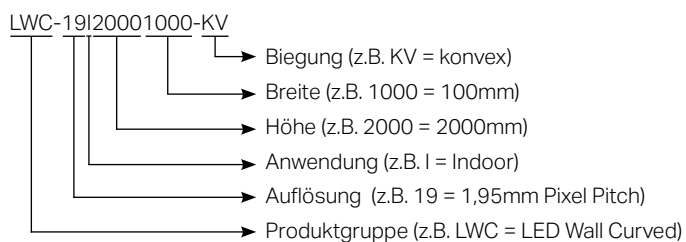

Zusammensetzung der Typenbezeichnungslogik

Artikelliste

Artikel-Nr.	Typenbezeichnung	Produktbezeichnung	Pixel Pitch	Indoor/ Outdoor	Breite	Höhe	Biegerichtung
105782	LWC-19|2000-1000-KV	LED Wall Curved (LWC) - Housing & Panels	1,9 (19)	Indoor (I)	2000	1000	Konkav (KV)
105783	LWC-19|2500-2000-KV	LED Wall Curved (LWC) - Housing & Panels	1,9 (19)	Indoor (I)	2500	2000	Konkav (KV)
105784	LWC-19|3000-2000-KV	LED Wall Curved (LWC) - Housing & Panels	1,9 (19)	Indoor (I)	3000	2000	Konkav (KV)
105785	LWC-19|3500-2000-KV	LED Wall Curved (LWC) - Housing & Panels	1,9 (19)	Indoor (I)	3500	2000	Konkav (KV)
105786	LWC-19|4000-3000-KV	LED Wall Curved (LWC) - Housing & Panels	1,9 (19)	Indoor (I)	4000	3000	Konkav (KV)
105797	LWC-26|2000-1000-KV	LED Wall Curved (LWC) - Housing & Panels	2,6 (26)	Indoor (I)	2000	1000	Konkav (KV)
105798	LWC-26|2500-2000-KV	LED Wall Curved (LWC) - Housing & Panels	2,6 (26)	Indoor (I)	2500	2000	Konkav (KV)
105799	LWC-26|3000-2000-KV	LED Wall Curved (LWC) - Housing & Panels	2,6 (26)	Indoor (I)	3000	2000	Konkav (KV)
105800	LWC-26|3500-2000-KV	LED Wall Curved (LWC) - Housing & Panels	2,6 (26)	Indoor (I)	3500	2000	Konkav (KV)
105801	LWC-26|4000-3000-KV	LED Wall Curved (LWC) - Housing & Panels	2,6 (26)	Indoor (I)	4000	3000	Konkav (KV)

Artikel-Nr.	Typenbezeichnung	Produktbezeichnung	Pixel Pitch	Indoor/ Outdoor	Breite	Höhe	Biegerichtung
105782	LWC-19|2000-1000-KV	LED Wall Curved (LWC) - Housing & Panels	1,9 (19)	Indoor (I)	2000	1000	Konvex (KX)
105783	LWC-19|2500-2000-KV	LED Wall Curved (LWC) - Housing & Panels	1,9 (19)	Indoor (I)	2500	2000	Konvex (KX)
105784	LWC-19|3000-2000-KV	LED Wall Curved (LWC) - Housing & Panels	1,9 (19)	Indoor (I)	3000	2000	Konvex (KX)
105785	LWC-19|3500-2000-KV	LED Wall Curved (LWC) - Housing & Panels	1,9 (19)	Indoor (I)	3500	2000	Konvex (KX)
105786	LWC-19|4000-3000-KV	LED Wall Curved (LWC) - Housing & Panels	1,9 (19)	Indoor (I)	4000	3000	Konvex (KX)
105797	LWC-26|2000-1000-KV	LED Wall Curved (LWC) - Housing & Panels	2,6 (26)	Indoor (I)	2000	1000	Konvex (KX)
105798	LWC-26|2500-2000-KV	LED Wall Curved (LWC) - Housing & Panels	2,6 (26)	Indoor (I)	2500	2000	Konvex (KX)
105799	LWC-26|3000-2000-KV	LED Wall Curved (LWC) - Housing & Panels	2,6 (26)	Indoor (I)	3000	2000	Konvex (KX)
105800	LWC-26|3500-2000-KV	LED Wall Curved (LWC) - Housing & Panels	2,6 (26)	Indoor (I)	3500	2000	Konvex (KX)
105801	LWC-26|4000-3000-KV	LED Wall Curved (LWC) - Housing & Panels	2,6 (26)	Indoor (I)	4000	3000	Konvex (KX)