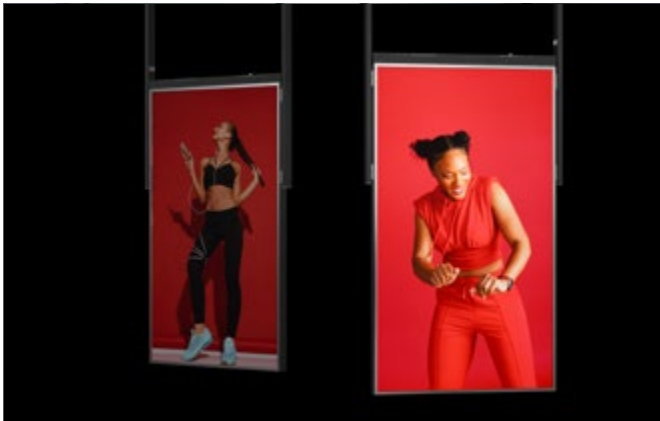

Digital Signage Hangingdisplay (DSH)

Doppelseitiges, extra helles LED-Display zur festen Deckenmontage im Innenbereich. Es ermöglicht die beidseitig gut sichtbare Darstellung von digitalem Content am Point of Sale bei erhöhter Leuchtdichte für helle Umgebungen.

Zertifizierung & Klassifizierung

Eigenschaften

- Doppelseitig bespielt in 43 - 65 Zoll | Format: 9:16
- 24/7 Dauerbetrieb
- Integrierter Player auf Android-Basis
- Hoher Betrachtungswinkel & Helligkeit
- Netzwerk und WIFI-Anschluss
- Aluminiumrahmen
- Deckenmontage oder mit Rahmen als Floor Display